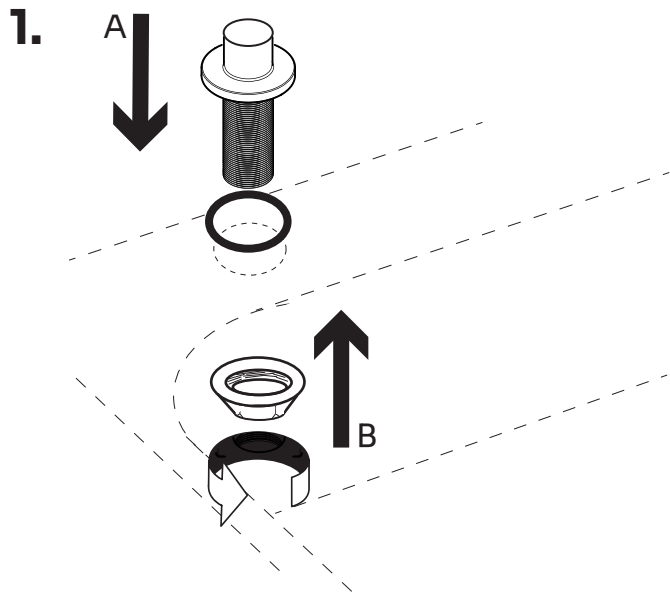

DK Pumpeslange  
 EN Pump tube  
 DE Pumpenschlauch  
 SE Pumpslang

DK Gevindflange  
 EN Threaded Flange  
 DE Gewindeflansch  
 SE Gängad fläns

DK Gummipakning  
 EN Ruber washer  
 DE Gummidichtung  
 SE Gummipackning

DK Møtrik  
 EN Lucknut  
 DE Mutter  
 SE Mutter

DK 0,5 ltr. sæbeflaske  
 EN 0,5 L botle  
 DE 0,5 Liter Seifenflasche  
 SE 0,5 liters tvålflaska

- 2. DK Montering
- EN Installation
- DE Montage
- SE Montering