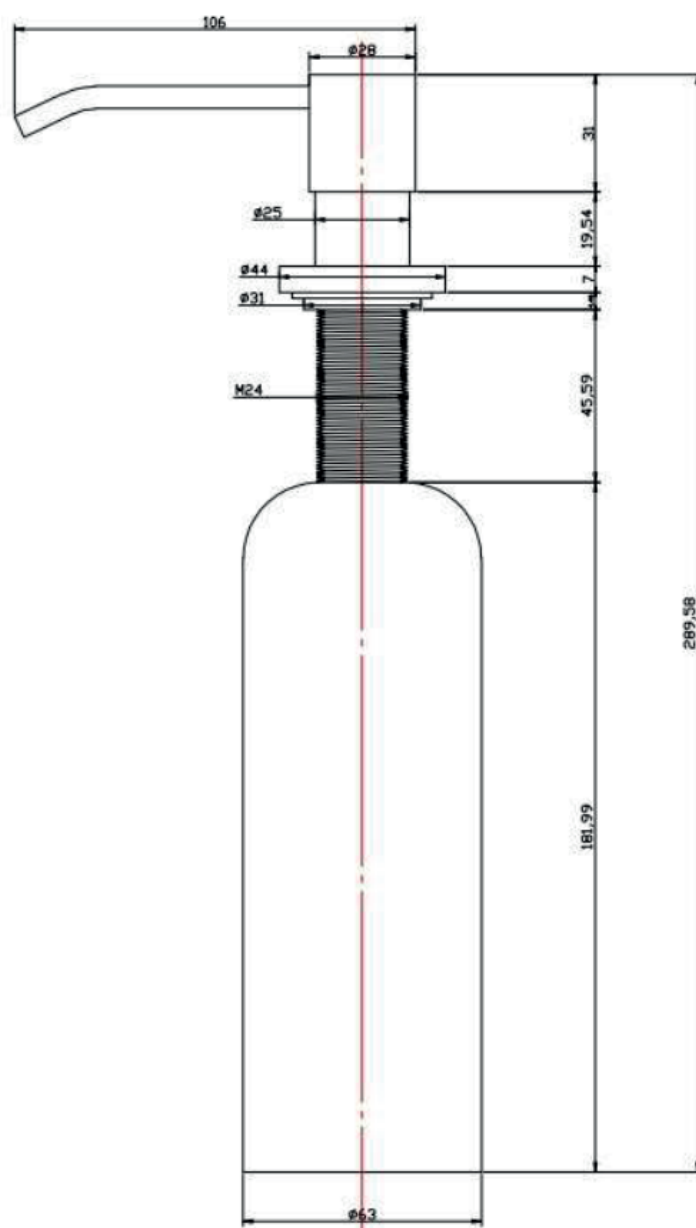

Luna

DK Monteringsvejledning
EN Installation instruction
DE Montageanleitung
SE Monteringsanvisning

Art. No: 57021, 57022, 57024, 57024BR

VVS: 774360504, 774360511, 774360505

EDITION: 2024-04-11

LAVABO®